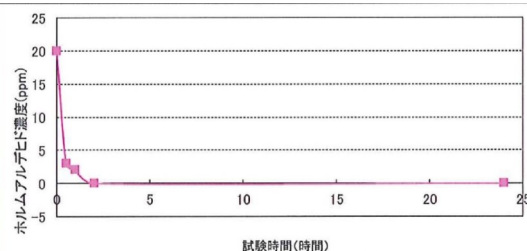

ヤマカ 減音マジック®

薩摩シラス みなみの風 (パネルタイプ)

『湿気・壁の結露が！』『ペットの匂い！』
『室温が！』にお困りではないですか？

鹿児島県桜島のシラスをパネルにした新しい減音マジック®
シラスパネルがお悩みを解決いたします！

●優れた機能性能

有害物質は、一切使用していません！

- ●**室内の浄化効果**: 二酸化炭素やホルムアルデヒドを吸着分解し室内の空気を浄化します。
  - ・二酸化炭素の濃度1ppmを5日間で約0.16ppmにまで吸着し浄化！
  - その効果は約2190日間し続ける事を実証済み
  - ・ホルムアルデヒドの濃度20ppmを約120分で0ppmに！
- ●**悪臭の脱臭効果**: アンモニア臭、アセトアルデヒド、ペット臭等を脱臭します。
- ●**吸放湿効果**: 商品自身が呼吸し湿度調節を行い室内空間を快適に保ちます。(結露防止効果)
  - ※湿気を吸収し室内の二酸化炭素と反応して自己乾燥します！
  - ・約20%の含水能力を有し、放出能力は約8%を有する
- ●**断熱・吸音・遮音効果**: 中空多泡質素材により抜群の断熱吸音遮音効果を発揮します。
  - ・熱伝導率は0.184Kcal/m・h・°Cと他の商品を圧倒します
- ●**癒し効果**: 遠赤外線やマイナスイオンを放射・発生し天然の癒しを室内にもたらしめます。
- ●**調和効果**: 表面の質感は、和室や洋室に調和しお部屋の雰囲気を高めます。

【試験結果】

●施工事例

お部屋、事務所、エントランスホールの内装面にお使いいただけます！