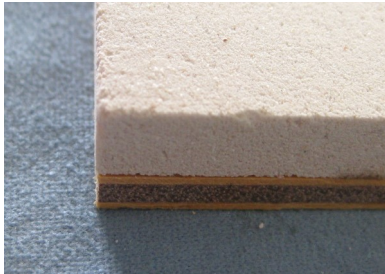

## 薩摩シラス みなみの風 (パネルタイプ)

『湿気・壁の結露が！』『ペットの匂い！』  
『室温が！』にお困りではないですか？

鹿児島県桜島のシラスをパネルにした新しい減音マジック®  
シラスパネルがお悩みを解決いたします！

### ●優れた機能性能

有害物質は、一切使用していません！

- 室内の浄化効果**: 二酸化炭素やホルムアルデヒドを吸着分解し室内の空気を浄化します。
  - ・二酸化炭素の濃度1ppmを5日間で約0.16ppmにまで吸着し浄化！
  - その効果は約2190日間し続ける事を実証済み
  - ・ホルムアルデヒドの濃度20ppmを約120分で0ppmに！
- 悪臭の脱臭効果**: アンモニア臭、アセトアルデヒド、ペット臭等を脱臭します。
- 吸放湿効果**: 商品自身が呼吸し湿度調節を行い室内空間を快適に保ちます。(結露防止効果)
  - ※湿気を吸収し室内の二酸化炭素と反応して自己乾燥します！
  - ・約20%の含水能力を有し、放出能力は約8%を有する
- 断熱・吸音・遮音効果**: 中空多泡質素材により抜群の断熱吸音遮音効果を発揮します。
  - ・熱伝導率は0.184Kcal/m・h・°Cと他の商品を圧倒します
- 癒し効果**: 遠赤外線やマイナスイオンを放射・発生し天然の癒しを室内にもたらしめます。
- 調和効果**: 表面の質感は、和室や洋室に調和しお部屋の雰囲気を高めます。