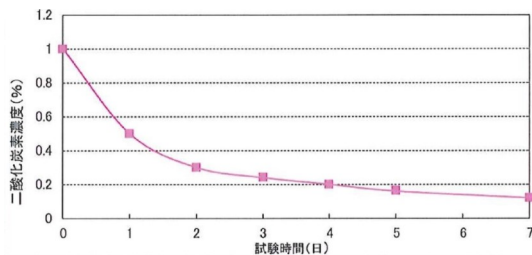

## 薩摩シラス みなみの風 (パネルタイプ)

『湿気・壁の結露が！』『ペットの匂い！』  
『室温が！』にお困りではないですか？

鹿児島県桜島のシラスをパネルにした新しい減音マジック®  
シラスパネルがお悩みを解決いたします！

### 【試験結果】