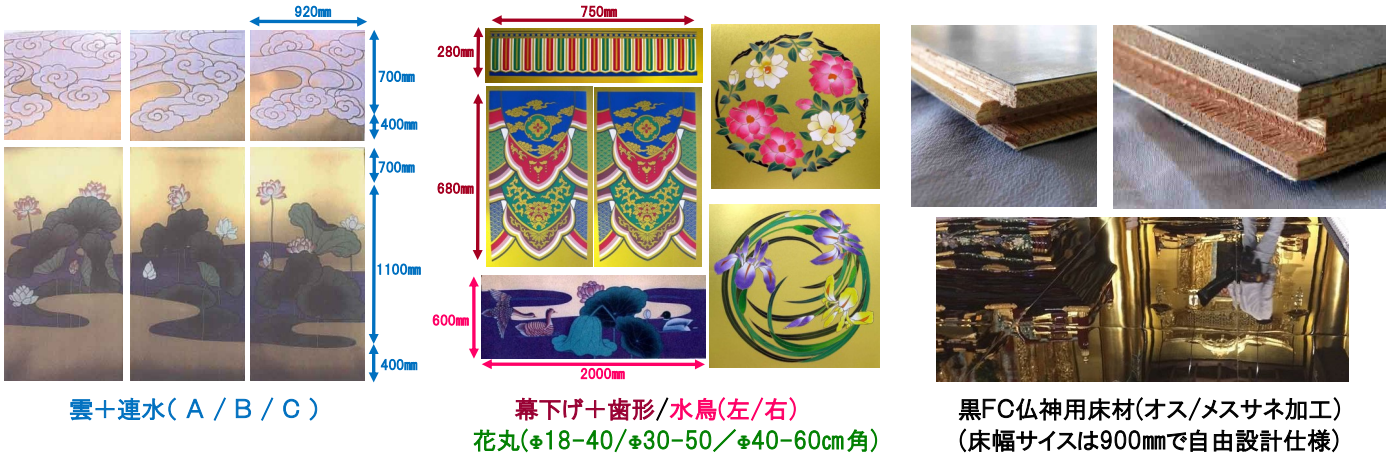

ヤマカ

仏神寺向け商品

日本の歴史や文化、伝統を継承し
現場作業の効率化とコストを追求！

● 仏神寺用商品

- ◆ 仏神寺向け格天井の花丸、手書き用天然板から金紙貼板(箔目、絹目、無地まで)、柱用の幕下げ、正面左右の壁(左余間、御代前、中尊、開山、右余間)等にお使いいただける商品をLine UP！
- ◆ 仏神寺用シナ合板壁板サイズは、3×6尺(900×1800mm)～4×8尺(1200×2400mm)となります。
- ◆ 仏神寺用床材も天然材から塗装対応用材まで数多くの樹種や柄をLine UP！

● 格天井板 & 壁面(金箔用)用材

- ◆ 天然突板材は、仏神寺用格天井に適した一枚空に仕上げコスト面を考慮した板材です！
- ◆ 黒ポリ消/光加工材は、仏神寺用金箔押し施工を簡単に美しく仕上げる壁面材です！
- ◆ 金紙加工材は、使用用途に応じて箔目タイプ、金色タイプからお選びいただけます！

● 施工にお役立てください！(簡単便利)

- ◆ ガラスコート不燃塗料は、金箔等下絵を変色させません！ ◆ 仕上げは、最終艶出しSetをお勧めです！
- ◆ 金箔保護剤は、簡単塗装に加え速乾性で塗膜強度が強靱です！