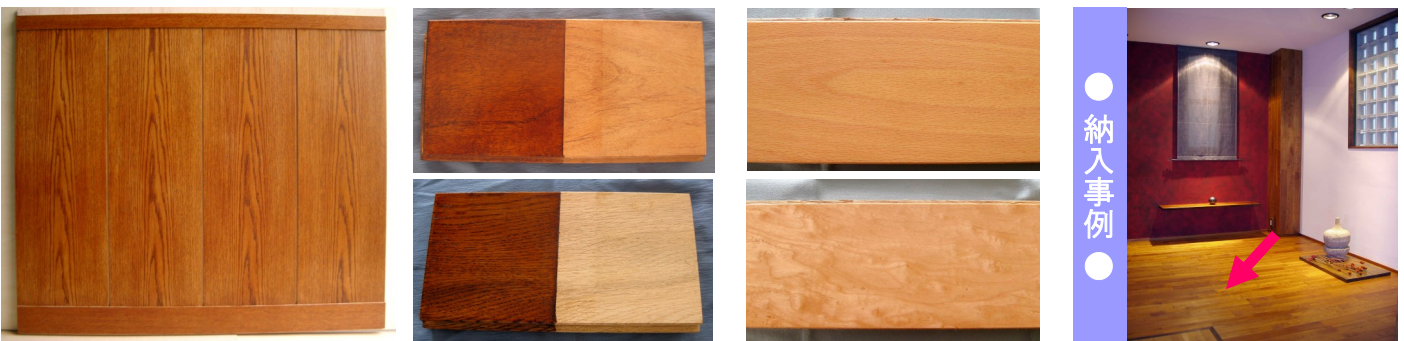

● 納入事例 ●

【漆塗り塗装】オーク腰壁(板目) カリンフローリング / オークフローリング 【ウレタン塗装】ブナ / メイプル