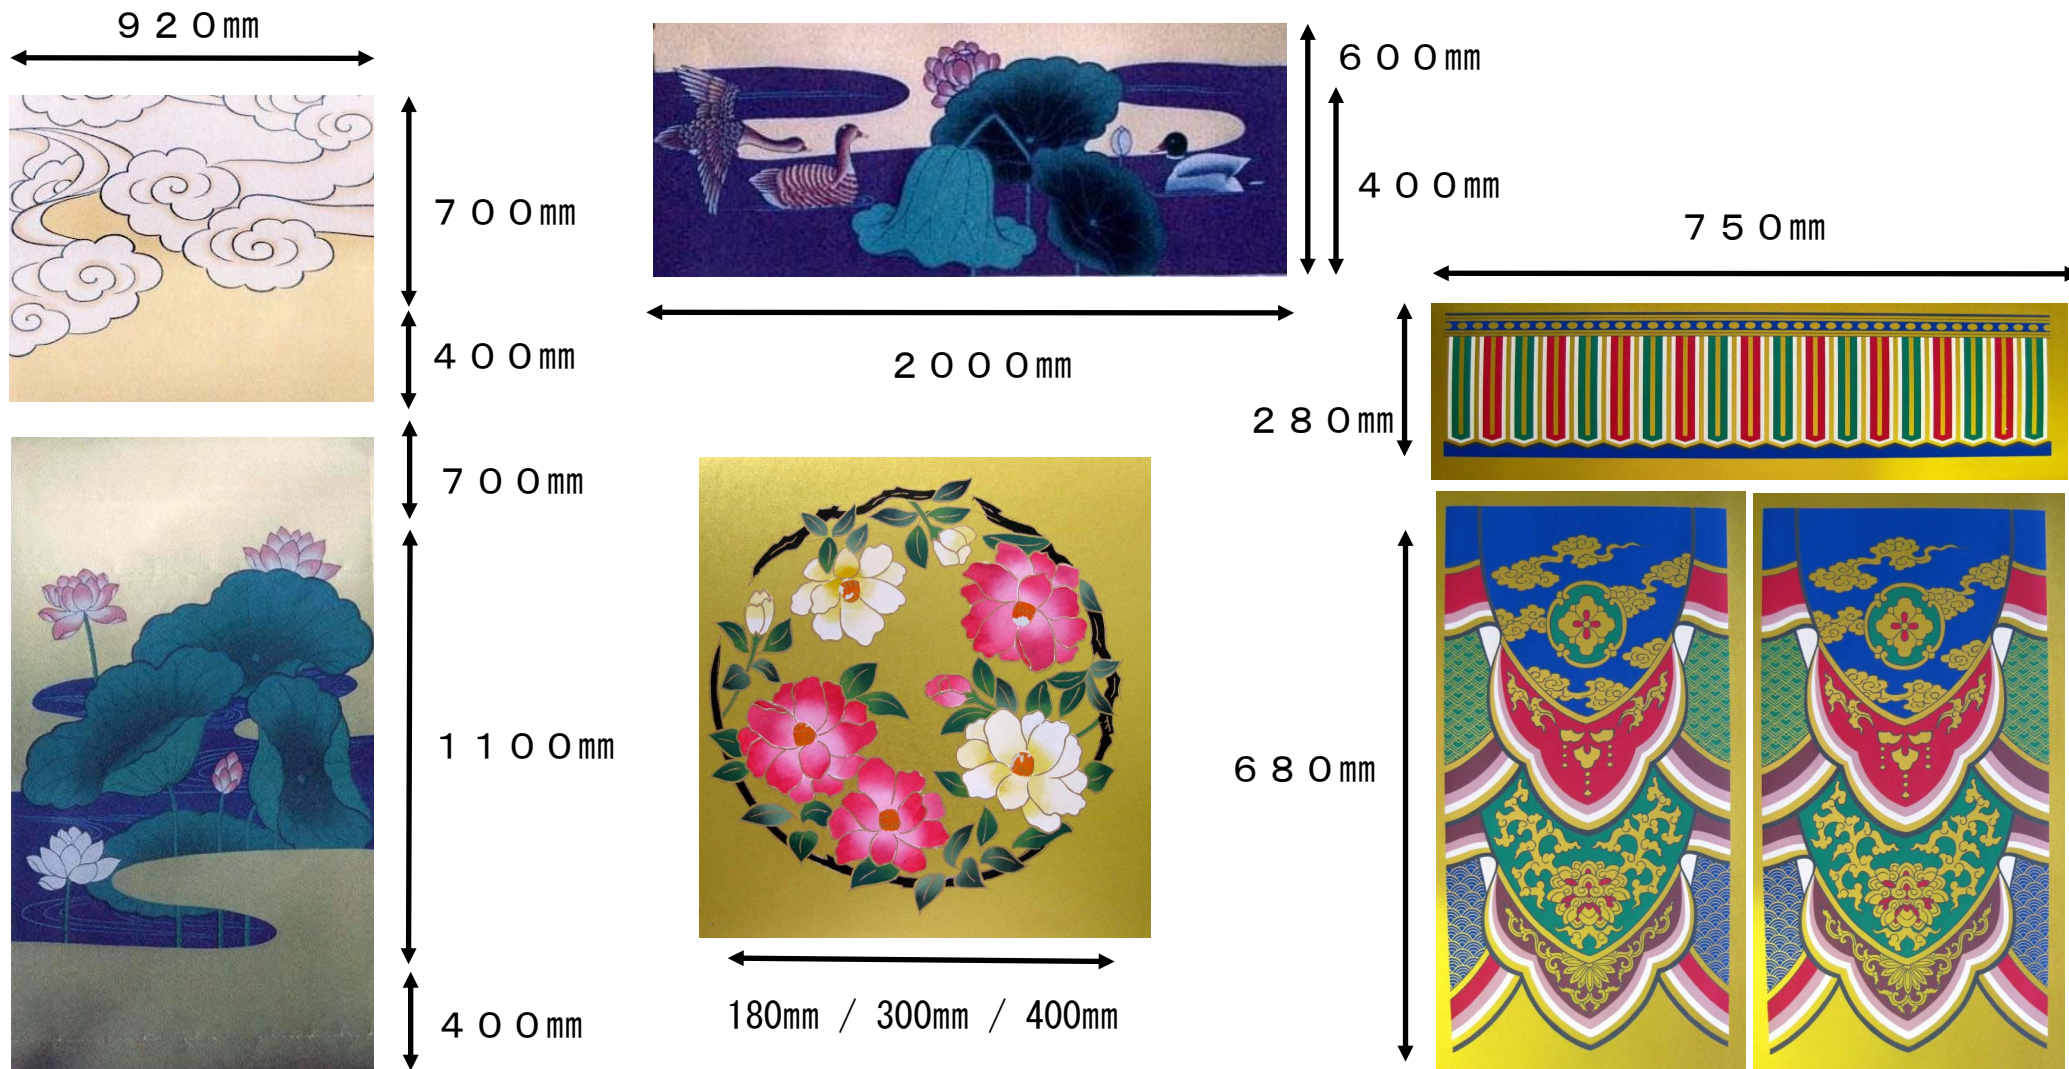

山嘉のうし・山嘉の合板

YamakaDraw^{from Japan}®

《 金彩色の絵付けサイズ 》

天井幅や柱幅、壁幅に合わせて重ねてお使いください

有限会社 ヤマカ Yamaka Inc.

〒547-0035
大阪市平野区西脇1-2-30
TEL : 06-6705-1171
FAX : 06-6705-1172