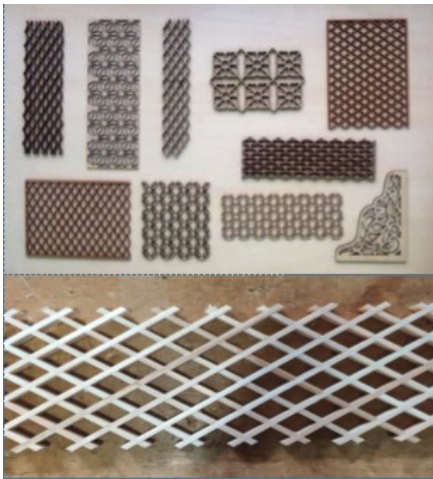

### 木製の格子柄がいとも簡単に！

(上) レザー加工飾り (下) 手組飾り

木製の格子柄のご紹介です。仏壇や寺院等にご使用いただいております商品で、レザー加工商品と手組加工商品をご用意^^仕様は次の通りです。1)レザー加工商品: 400×600mmサイズに多彩な柄模様を掘る事が可能です。PCでデザインを作り上げていくので新しい空間演出が可能です。2)手組加工商品: 手組で仕上げるため菱形の大きさや格子幅を自由に設定することができます。なにより、手で作っていく事により長さが延々と・・・壁側面を1本で仕上げる事が可能です！3)ご使用場所: テープ天面飾り、壁の中央見切り、ブラインドの代用として直射日光を遮り空気の通りを妨げないメリットもございます。多種多様な場所にご提案(^^)/