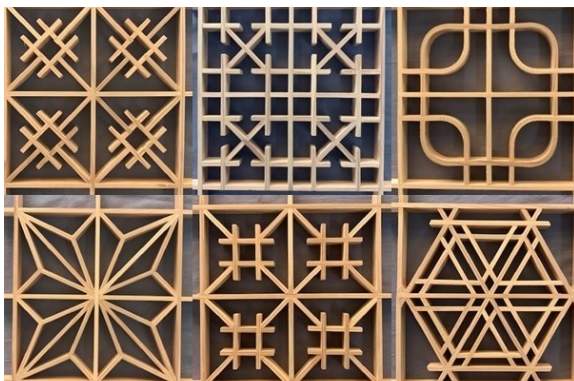

お心遣いに感謝です！

有限会社ヤマカ

第55号

Naniwaからつうしん

令和3年6月のカレンダー

日	月	火	水	木	金	土
		1	2	3	4	5
6	7	8	9	10	11	12
13	14	15	16	17	18	19
20	21	22	23	24	25	26
27	28	29	30			

● 出張放浪記

七福神の2神がお出迎え・・・

当社玄関入口に身の丈約52cm程度の大黒さんとえべっさんが鎮座しています！ ヤマカ創業者が職人さんにお願いして樺一刀彫で造っていただいたそうです^^ 化粧と保護を兼ねて生漆を塗って磨いたら艶が出て美しいお姿に！ ちなみに・・・七福神の呼名は？ 恵比寿天、大黒天、寿老人、毘沙門天、福祿寿、弁財天、布袋尊です^^ なかなか覚えられませんよね！ 『エビでタイ釣るお年寄り、はじめが欠けてる(は)ひ、ふ、へ、ほ』と覚えると簡単ですよ！ 七福が..舞い込んでくるかも？ (^)v

● 耳寄りなおはなし

これが日本古来の伝統を受け継いだ・・・技術 Part II

なんと・・・美しいのでしょうか！ 人の手で造られたとは思えないほどの繊細さですね。そうです！ ご存じの“組子”です。今、伝統組子が多くのものに使われています。…照明器具やバッグ、パーテーション、間仕切り障子etc
①木製品としての柔らかさ、②職人技術による模様
の力強さ、③軽量かつ強度の高さ、④数多くの模様柄(代表的な模様は、麻の葉、胡麻、桜、蜀江、さや形くずし、井筒割菱、帝つなぎ、三重菱、千本格子、升格子、青海波、七宝、角麻、籠目、三つ組手、分銅輪つなぎ、積石亀甲)などが特徴に上げられます。(作成:有限会社奥建具製作所 <https://wd1.co.jp/>) 組子を使って・・・幅広い用途にお使いいただける商品に生まれ変わります^^ こうご期待！ (^)v