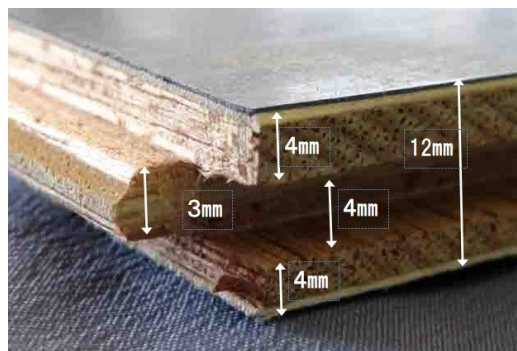

- ◇ 高級感あふれる仕上がり！（伝統塗料を使用し高級感あふれる表面仕上がり）
- ◇ 水&アルカリ性に強い！（水などをはじく効果がありキッチンや脱衣場にも有効です）
- ◇ 簡単施工！（4方サネ加工でらくらく施工）
- ◇ 下地材の販売！（上塗り塗装前の下地材のみの販売も可能）
- ◇ 蒔絵印刷の付加！（シルク印刷によりコストを抑えた蒔絵を施工可能）
- ◇ 天然石施工の付加！（汚れやゴミ等の付着を軽減する天然石施工が付加可能）

概要 / 商品種	かぶき BRパネル□	かぶき GKパネル□	かぶき フローリング□
天然素材	共芯 シナ合板		シナ合板 下地処理材
厚みサイズ	約6mm ~ 9mm		12mm / 15mm
幅長さサイズ	450mm / 500mm 角		300/450mm × 1800mm
表面塗装	伝統塗料 カシュー系塗料		伝統塗料 カシュー系塗料
仕上げ種類	黒艶 / 赤艶	金箔 / 黒消	黒艶

● 商品仕様 ●