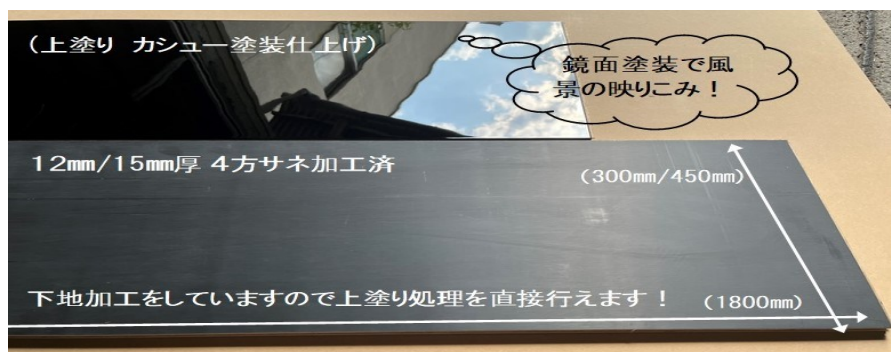

概要 / 商品種	かぶき BRパネル□	かぶき GKパネル□	かぶき フローリング□
天然素材	共芯 シナ合板		シナ合板 下地処理材
厚みサイズ	約6mm ~ 9mm		12mm / 15mm
幅長さサイズ	450mm / 500mm 角		300/450mm × 1800mm
表面塗装	伝統塗料 カシュー系塗料		伝統塗料 カシュー系塗料
仕上げ種類	黒艶 / 赤艶	金箔 / 黒消	黒艶

● 商品仕様 ●