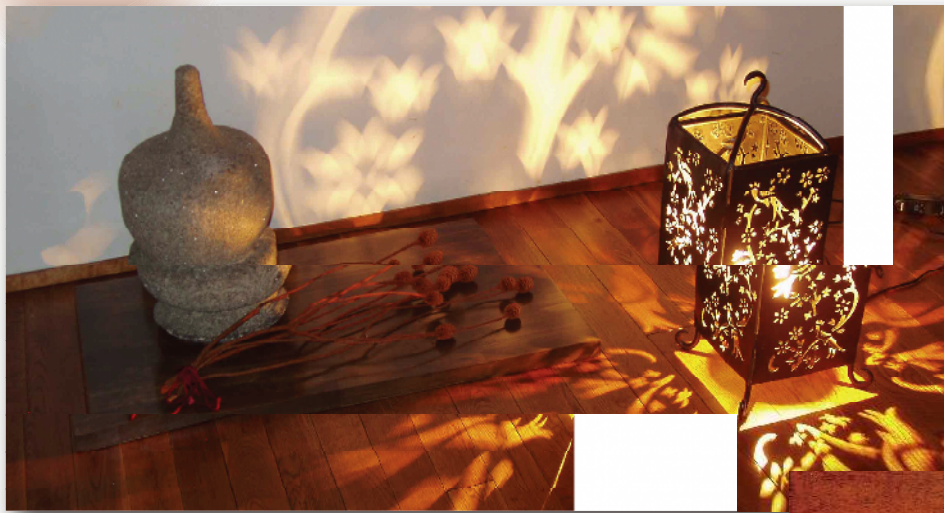

「日本の伝統を日常へ」^{くらし}を合言葉に YamakaDraw^{from Japan}® を造りました!

人と環境にやさしい天然素材!
水やキズに強く、時がたつごとに味わいがでて、
洋風で和調の演出ができます!

海外で
“Japan”は
うるしの代名詞です。

アレルギーやシックハウスのお悩みの方に最適です!

「うるしフローリング」と「うるし壁用天然パネル」は、
安全で温かみのあるメンテナンスフリーな天然材です。
うるしは硬化乾燥するとかぶれません。